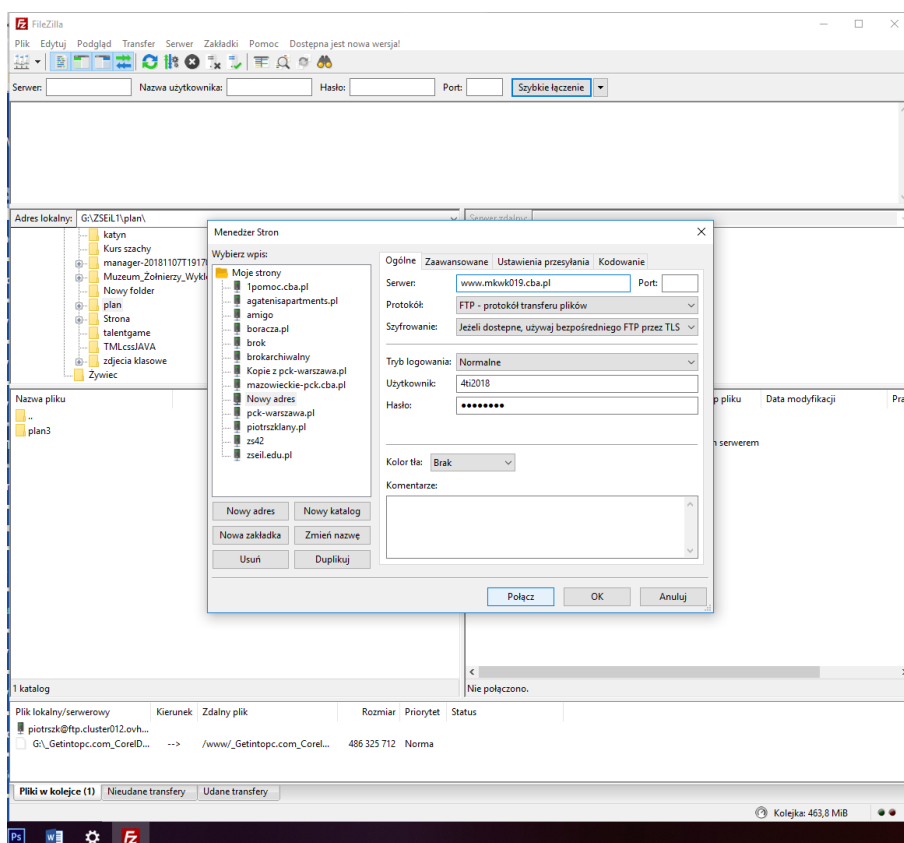

Konfiguracja FTP w programie FileZilla

Wejść na swoje konto w cba.pl, przejdź do zakładki FTP i pobierz dane do konfiguracji

Otwórz z menu Plik -> Menadżera stron

Wybierz przycisk Dodaj adres

Wpisz dane do konfiguracji