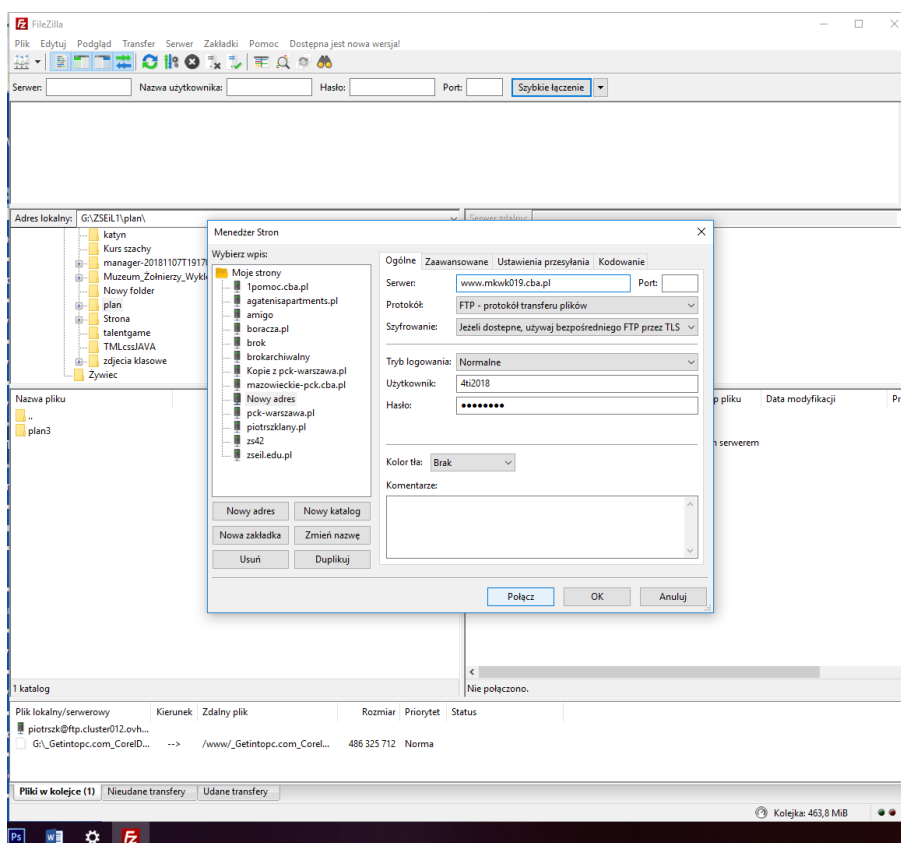

Wpisz dane do konfiguracji